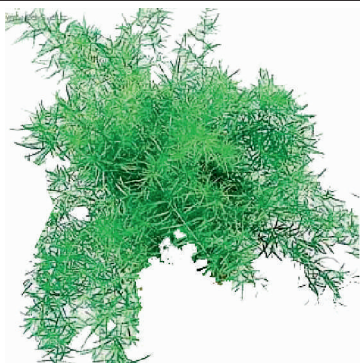

**ЗЕЛЁНАЯ  
СТЕНА**  
Системы озеленения

**Каталог растений**

**Спатифиллум**

**Калатея Флэймстар**

**Аглаонема Ред Даймонд**

**Нефролепис**

**ПРИЖИВАЕМОСТЬ  
РАСТЕНИЯ  
90%**

**Сциндапсус**

**Маранта**

**Сингониум Арроу**

**Сциндапсус Голден Потос**

**Аспарагус**

**Антуриум**

**Традесканция**

**Аспарагус Шпренджерей**

**ПРИЖИВАЕМОСТЬ  
РАСТЕНИЯ  
70%**

**Традесканция**

**Аспарагус Сетасеус**

**Алоказия Полли**

**Строманте Триостар**

■ **Ктенанте Бурле-маркси**

■ **Драцена Песнь Индии**

■ **Диффенбахия**

■ **Ктенанте**

**ПРИЖИВАЕМОСТЬ  
РАСТЕНИЯ  
70%**

■ **Диффенбахия**

■ **Монстера**

■ **Калатея Шайн Стар**

■ **Диффенбахия**

**Асплениум Осака**

**Хедера**

**Каланхоэ Каландива**